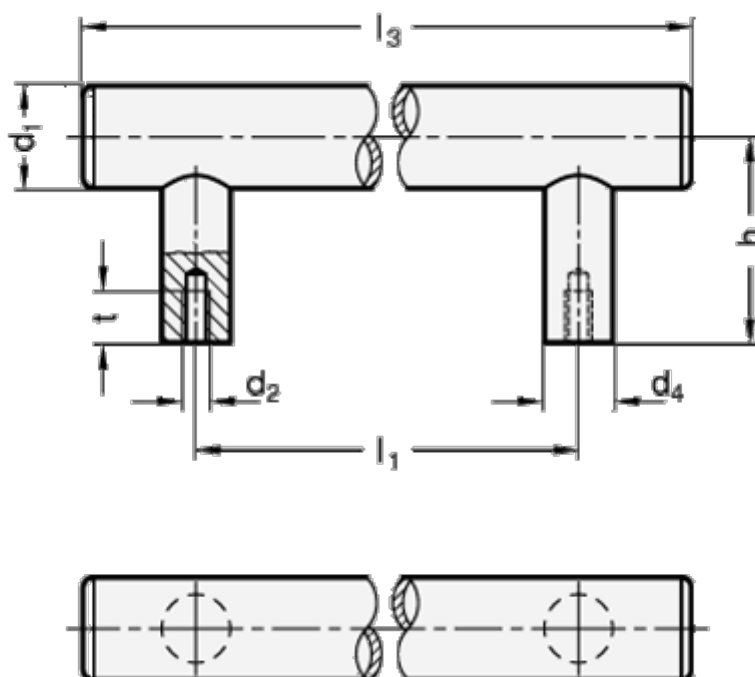

Varenummer: 20666530M6300K

Beskrivelse: E+G Rustfast rørgreb GN 666.5-30-M6-300-K
K - med plastik kappe, montering fra bagsiden

Mål

d1	= 30
d2	= M6
d4	= 20
h	= 60
l1 +/-0,5	= 300
l3	= 365
l4	= 15
t min	= 15